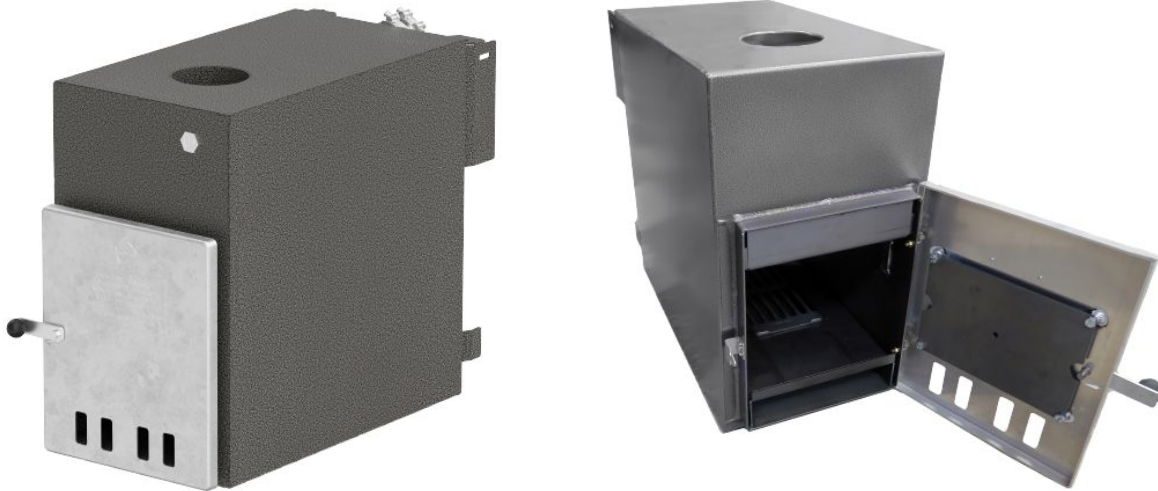

Kirami Außenofen CULT

Cult-si

FASSUNGSVERMÖGEN:	54 l
GEWICHT:	34 kg
PRODUKTLÄNGE:	71 cm
PRODUKTBREITE:	34 cm
PRODUKTHÖHE:	58 cm
OFEN :	Cult-si

6430036753177

Der CULT-Ofen ist der beliebteste externe 22 kW Ofen für Hot Tubs. Der Ofen eignet sich zum Aufheizen kleiner Becken.

Alle Öfen von Kirami werden in unseren eigenen Produktionsanlagen aus hochwertiges AlMg3-Meeresaluminium gefertigt, welches die Wärme sehr gut leitet. Jeder aus der Produktion kommenden Ofen wird einem Belastungstest unterzogen, bevor er in den Verkauf geht. Unser Sortiment beinhaltet Öfen für jeden Geschmack und Bedarf, verschiedene Outdoor-Öfen wie auch Kamine für die Innennutzung.

Als Heizkörper dient der externe, grau gehaltene Cultsi, der zum Beheizen kleiner Becken geeignet ist. Er besteht aus hochwertigem Meeresaluminium mit äußerst guter Wärmeleitfähigkeit.

Produktcode: CULTSI
Harvia code: KIR-1717

Überprüfen Sie auch Zubehör

Regelblech aus rostfreiem Stahl für die Klappen der Öfen
Micu/Cult/Macu/Cube new

Aschekasten für die Öfen CULT, MACU und CUBE