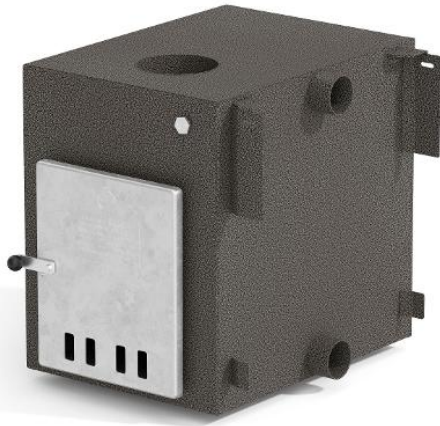

# Kirami Außenofen MACU

Macu

<b>FASSUNGSVERMÖGEN:</b>	79 l
<b>HÖHE:</b>	59 cm
<b>GEWICHT:</b>	37 kg
<b>PRODUKTLÄNGE:</b>	63 cm
<b>PRODUKTBREITE:</b>	53 cm
<b>PRODUKTHÖHE:</b>	58 cm
<b>OFEN :</b>	Macu

6430036752767

Macu ist ein beliebter externer 29 kW Ofen für Hot Tubs von Kirami. Der Ofen kann mittelgroße Hot Tubs beheizen.

Alle Öfen von Kirami werden in unseren eigenen Produktionsanlagen aus hochwertige AlMg3-Meeresaluminium gefertigt, welches die Wärme sehr gut leitet. Jeder aus der Produktion kommenden Ofen wird einem Belastungstest unterzogen, bevor er in den Verkauf geht. Unser Sortiment beinhaltet Öfen für jeden Geschmack und Bedarf, verschiedene Outdoor-Öfen wie auch Kamine für die Innennutzung.

Als Heizkörper dient der externe Macu mit grauem Rahmen, der zum Beheizen mittelgroßer Becken geeignet ist. Er besteht aus hochwertigem Meeresaluminium mit äußerst guter Wärmeleitfähigkeit.

**Produktcode:** MACU  
**Harvia code:** KIR-1574