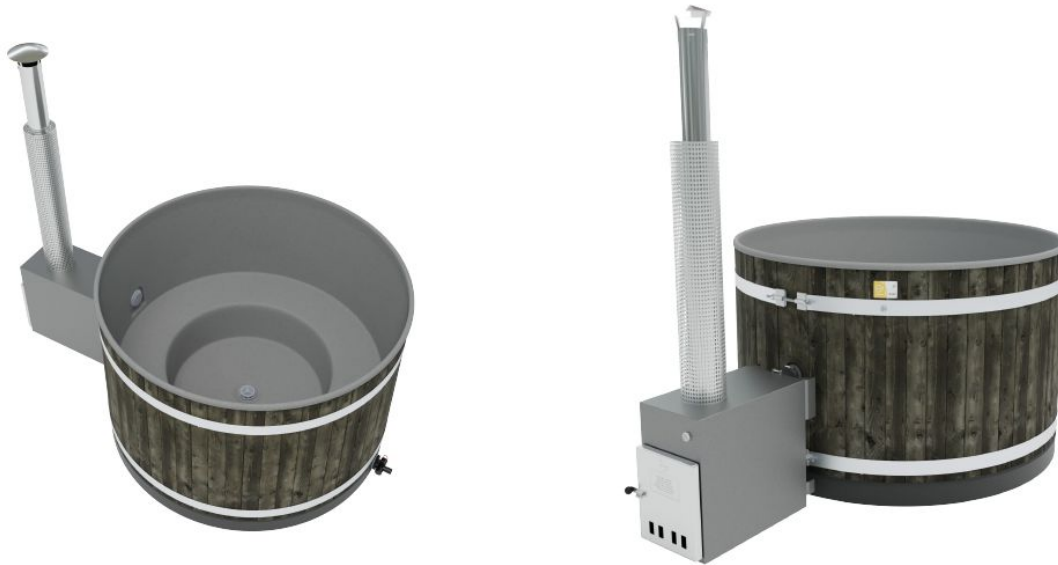

Kirami Original Breezy M

Cult-si ST-Coal Black, Light Gray

PERSONENZAHL:	4-6
FÜLLVOLUMEN:	1060
FASSUNGSVERMÖGEN:	1540 l
AUSSENDURCHMESSER:	170 cm
HÖHE:	110 cm
TIEFE:	91 cm
GEWICHT:	142 kg
PRODUKTLÄNGE:	258 cm
PRODUKTBREITE:	170 cm
PRODUKTHÖHE:	210 cm
OFEN :	Cult-si
AUSSENFARBE :	ST-Coal Black
INNERE FARBE :	Light Gray

6430036755195

Das mit einem einfarbigen Innenbecken aus Kunststoff ausgestattete Breezy-Badefass ist der Inbegriff der Nutzerfreundlichkeit. Dieses beständige Modell eignet sich für jeden Nutzungszweck und ist ausnahmslos eine absolut sichere Wahl. Das Breezy M eignet sich von seiner Größe her für eine durchschnittliche Familie oder eine kleinere Baderunde unter Freunden.

Das durchscheinende Innenmaterial des Badezubers ermöglicht die Installation der sicheren und hygienischen LED-Beleuchtung, welche die Farbe des Kunststoffs hervorhebt. Die werkseitig eingebaute LED-Beleuchtung erzeugt in der Abenddämmerung eine zauberhafte Atmosphäre.

Als Außenofen kommt der grau gehaltene CULT-si zum Einsatz, der sich ideal zum Beheizen kleiner Badefässer eignet. Er wurde aus hochwertigem Meeresaluminium gefertigt, was eine äußerst gute Wärmeleitfähigkeit